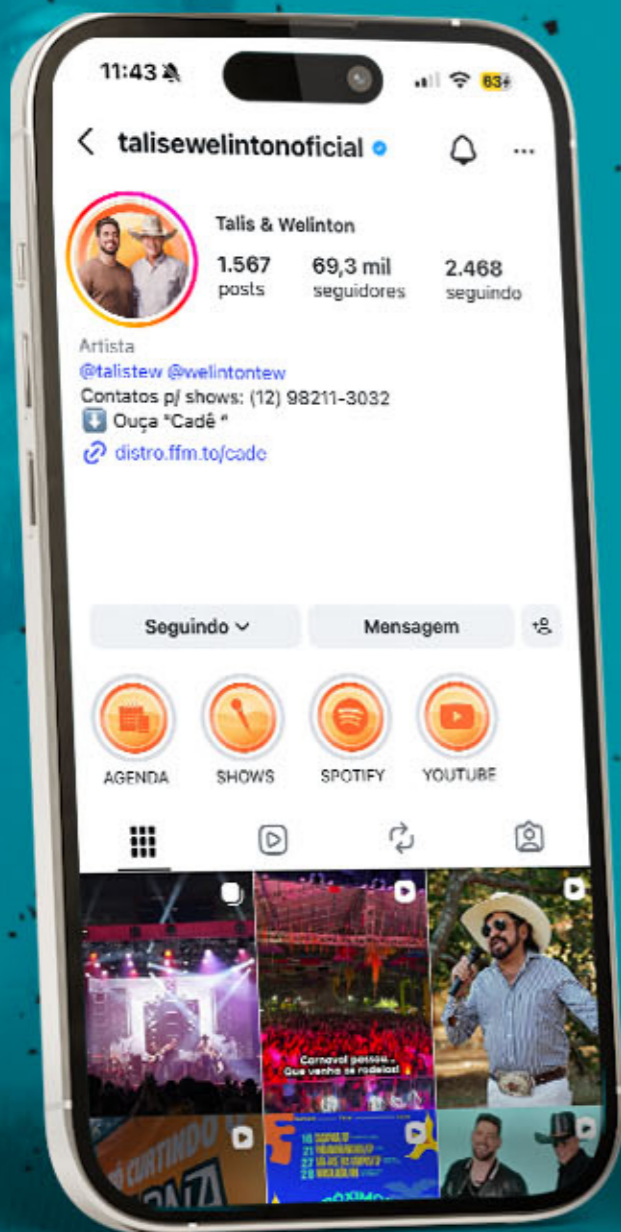

MÍDIA KIT

REDES SOCIAIS

CLIQUE NO CELULAR E CONFIRA